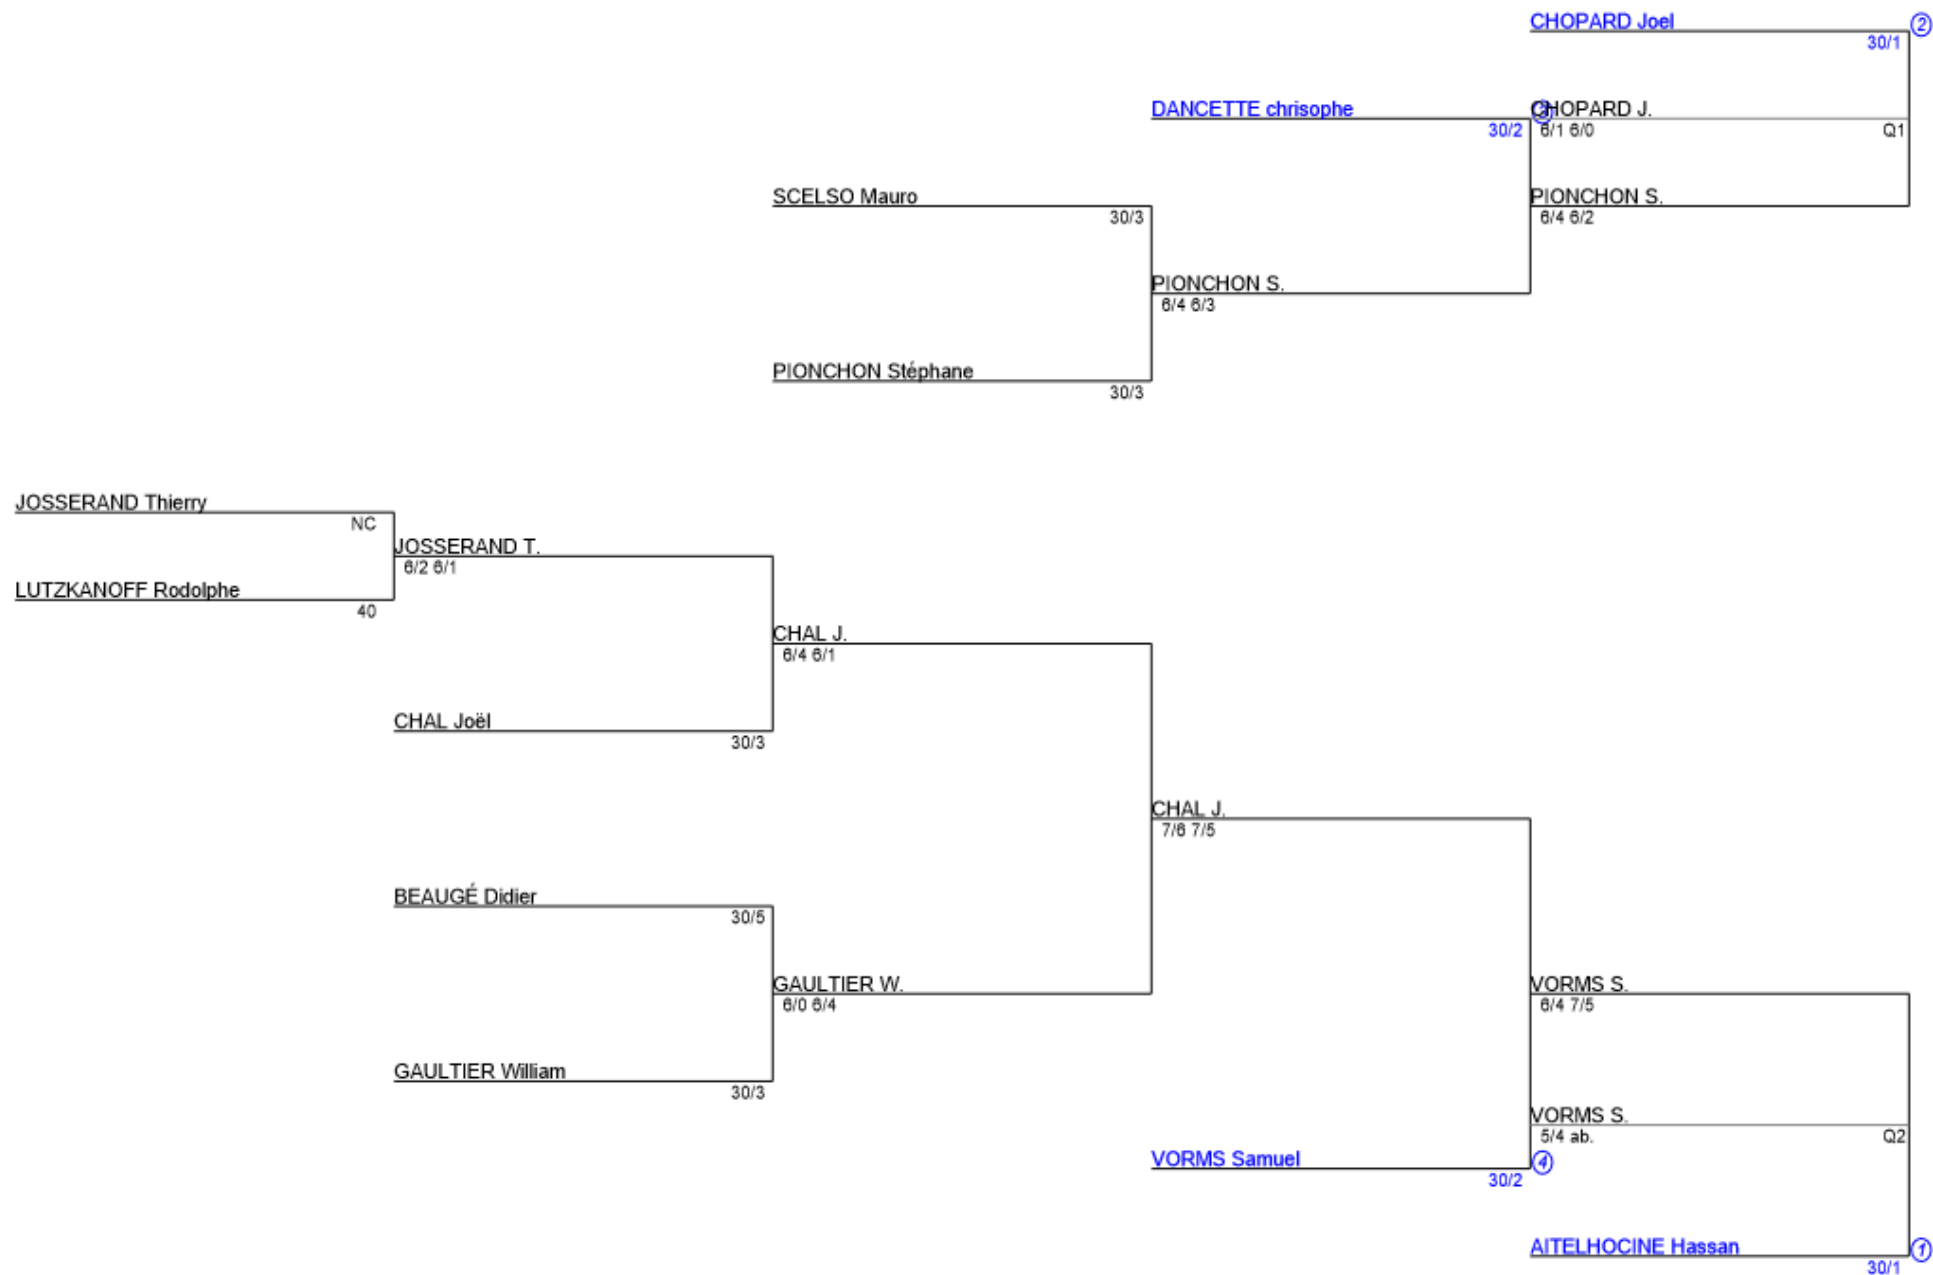

Tournoi Interne 2018
Simple Dames Senior
Tableau final dame (Tableau 1)

BUCLIN Elodie 15/4 ②

ZAYONNET Nicola 30/2

BUCLIN E. 4/6 6/3 1/0

BINCHE E. 6/2 6/7 1/0

BINCHE Emilie 30/5

BINCHE E. 6/3 6/0

FABRE C. 4/6 6/2 1/0

MARIE Angeline 30/4

FABRE Caroline 15/3 ①

Tournoi Interne 2018
Simple Messieurs Senior
Tableau 1 (Tableau 1)

Tournoi Interne 2018
Simple Messieurs Senior
tf (Tableau 1)

Tournoi Interne 2018 Jeunes
Simple Messieurs 17/18 ans
TABLEAU FINAL (Tableau 1)