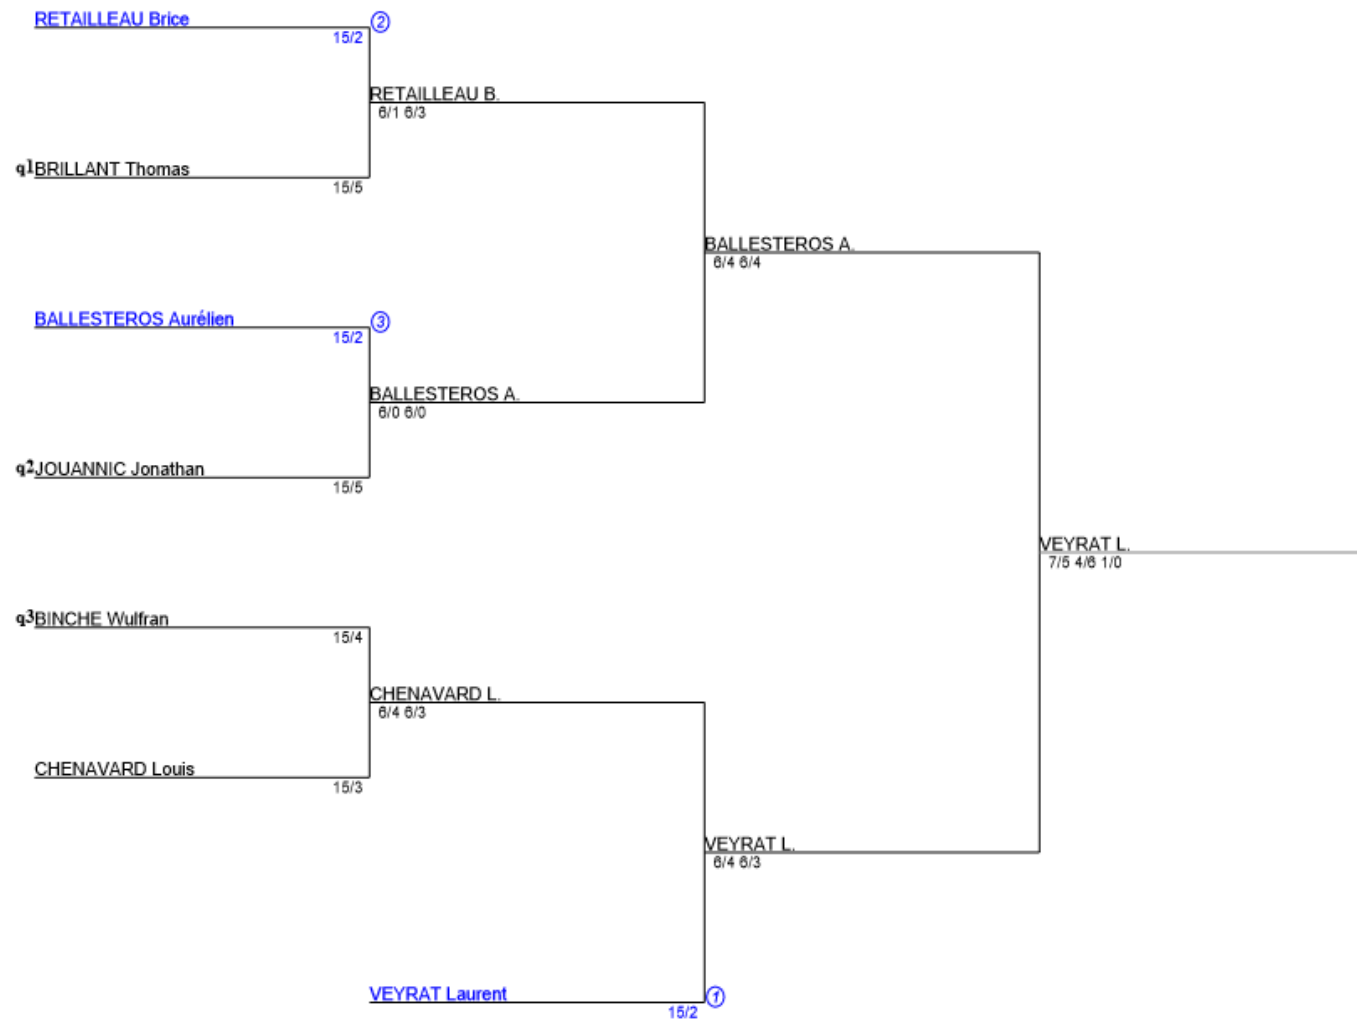

Tournoi Interne 2018
Simple Dames Senior
Tableau final dame (Tableau 1)

BUCLIN Elodie 15/4 ②

ZAYONNET Nicola 30/2

BUCLIN E. 4/6 6/3 1/0

BINCHE E. 6/2 6/7 1/0

BINCHE Emilie 30/5

BINCHE E. 6/3 6/0

FABRE C. 4/6 6/2 1/0

MARIE Angeline 30/4

FABRE Caroline 15/3 ①

Tournoi Interne 2018
Simple Messieurs Senior
Tableau 1 (Tableau 1)

Tournoi Interne 2018
Simple Messieurs Senior
tf (Tableau 1)

Tournoi Interne 2018 Jeunes
Simple Messieurs 17/18 ans
TABLEAU FINAL (Tableau 1)