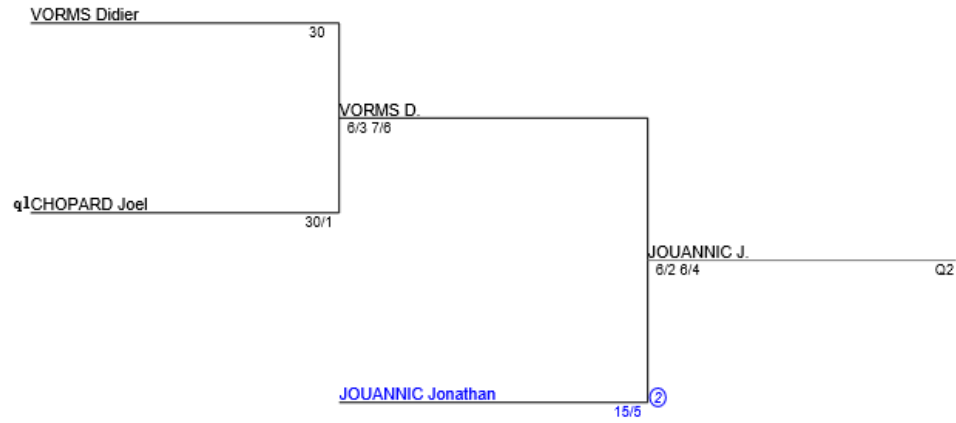

Tournoi Interne 2018
Simple Dames Senior
Tableau final dame (Tableau 1)

BUCLIN Elodie 15/4 ②

ZAYONNET Nicola 30/2

BUCLIN E. 4/6 6/3 1/0

BINCHE E. 6/2 6/7 1/0

BINCHE Emilie 30/5

BINCHE E. 6/3 6/0

FABRE C. 4/6 6/2 1/0

MARIE Angeline 30/4

FABRE Caroline 15/3 ①

Tournoi Interne 2018
Simple Messieurs Senior
Tableau 1 (Tableau 1)

Tournoi Interne 2018
Simple Messieurs Senior
tf (Tableau 1)

Tournoi Interne 2018 Jeunes
Simple Messieurs 17/18 ans
TABLEAU FINAL (Tableau 1)