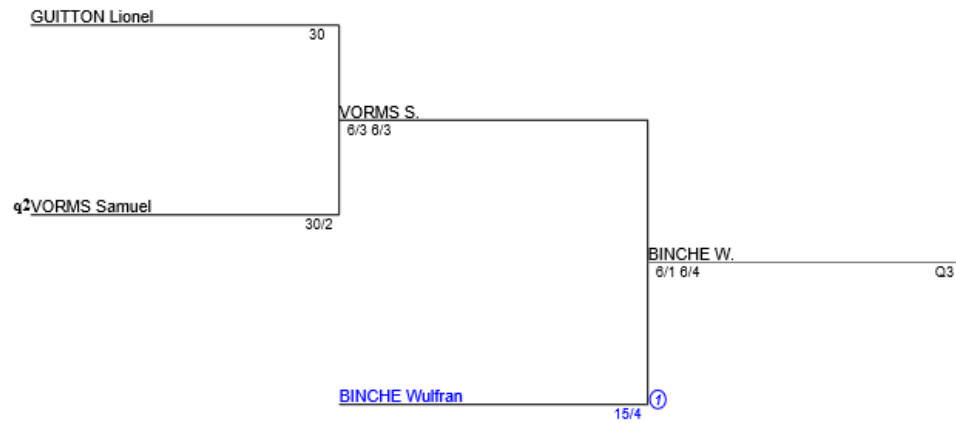

Tournoi Interne 2018
Simple Dames Senior
Tableau final dame (Tableau 1)

BUCLIN Elodie 15/4 ②

ZAYONNET Nicola 30/2

BUCLIN E. 4/6 6/3 1/0

BINCHE E. 6/2 6/7 1/0

BINCHE Emilie 30/5

BINCHE E. 6/3 6/0

FABRE C. 4/6 6/2 1/0

MARIE Angeline 30/4

FABRE Caroline 15/3 ①

Tournoi Interne 2018
Simple Messieurs Senior
Tableau 1 (Tableau 1)

Tournoi Interne 2018
Simple Messieurs Senior
tf (Tableau 1)

Tournoi Interne 2018 Jeunes
Simple Messieurs 17/18 ans
TABLEAU FINAL (Tableau 1)